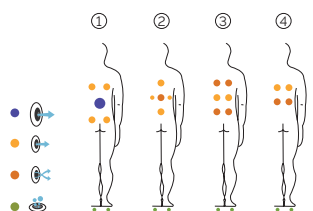

Peso: Vacío 480 kg / Lleno 1.000 kg

6 colores

4 tipos de masaje

EXCLUSIVE LINE

ES

AQUAVIA SPA

CARACTERÍSTICAS TÉCNICAS

PRESTACIONES	
Total puntos de masaje	28
Jets masaje agua	20
Boquillas masaje aire	8
Jets / Boquillas Inoxidable	Estándar
Reposacabezas	2
Touch Panel	Estándar
Ultraviolet Treatment UV	Estándar
Estructura metálica	Estándar
Base ABS	Estándar
Energy Saving Cover	Estándar
EcoSpa	Estándar
Nordic Insulation System	Opcional
ACABADOS	
Colour Sense	4 LED
Pure Line Lighting	Estándar
Surround Bluetooth Audio	Opcional
Mueble Woodermax	No disponible
Aromatherapy	Estándar
Barra Acero Inoxidable	No disponible
Wifi Spa Control	Opcional
Sin revestimiento	No disponible
BOMBAS DE MASAJE	
Masaje de agua	1800 W / 2,5 CV
Relax Impact Pump	1150 W
FILTRACIÓN Y CALEFACCIÓN	
Bomba de recirculación	200 W
Calentador de agua	3.000 W
Tipo de filtro	Cartucho
CORRIENTE ELÉCTRICA	
Potencia requerida a 230 V (LOW/AMP)	3.400 W / 14,6 A
Voltaje	230 V / 400 V III