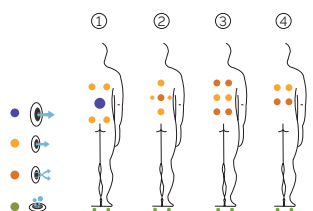

Peso: Vuota 480 kg / Piena 1.000 kg

6 colori

4 massaggi

EXCLUSIVE LINE

IT

AQUAVIA SPA

CARATTERISTICHE TECNICHE

PRESTAZIONI	
Totale punti di massaggio	28
Getti di massaggio	20
Bocchette di aria	8
Jets / Boquillas Inoxidable	Equipaggiamento di serie
Poggiatesta	2
Touch Panel	Equipaggiamento di serie
Ultraviolet Treatment UV	Equipaggiamento di serie
Struttura metallica	Equipaggiamento di serie
Base ABS	Equipaggiamento di serie
Energy Saving Cover	Equipaggiamento di serie
EcoSpa	Equipaggiamento di serie
Nordic Insulation System	Opzionale
FINITURE	
Colour Sense	4 LED
Pure Line Lighting	Equipaggiamento di serie
Surround Bluetooth Audio	Opzionale
Mueble Woodermax	Non disponibile
Aromatherapy	Equipaggiamento di serie
Barra Acero Inoxidable	Non disponibile
Wifi Spa Control	Opzionale
Senza rivestimento	Non disponibile
POMPE DI MASSAGGIO	
Massaggio ad acqua	1800 W / 2,5 CV
Relax Impact Pump	1150 W
FILTRAGGIO E RISCALDAMENTO	
Pompa di ricircolo	200 W
Scaldaacqua	3.000 W
Tipo di filtro	Cartuccia
CORRENTE ELETTRICA	
Potenza necessaria a 230 V (LOW/AMP)	3.400 W / 14,6 A
Tensione	230 V / 400 V III