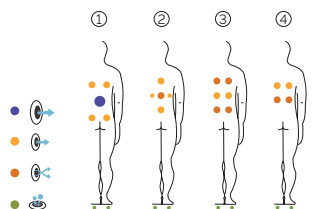

Gewicht: Leer 480 kg / Befüllt 1.000 kg

6 Farben

4 Massagen

EXCLUSIVE LINE

DE

AQUAVIA SPA

AUSSTATTUNG

LEISTUNGEN	
Massagepunkte gesamt	28
Massagedüsen	20
Luftdüsen	8
Düsen Edelstahl	Serienausstattung
Kopfstützen	2
Touch Panel	Serienausstattung
Ultraviolet Treatment UV	Serienausstattung
Metallrahmen	Serienausstattung
ABS-Platte	Serienausstattung
Energy Saving Cover	Serienausstattung
EcoSpa	Serienausstattung
Nordic Insulation System	Option
UNTERHALTUNG	
Colour Sense	4 LED
Pure Line Lighting	Serienausstattung
Surround Bluetooth Audio	Option
Mueble Woodermax	Nicht verfügbar
Aromatherapy	Serienausstattung
Barra Acero Inoxidable	Nicht verfügbar
Wifi Spa Control	Option
Ohne Rahmen	Nicht verfügbar
MESSAGEPUMPEN	
Wassermassage / Jetpumpe	1800 W / 2,5 CV
Relax Impact Pump / Gebläse	1150 W
FILTER UND HEIZUNG	
Silent Pump / Umwälzpumpe	200 W
Wassererhitzer	3.000 W
Filtertyp	Kartuschenfilter
ELEKTRISCHE SPANNUNG	
Leistung Option niedrige Stromstärke(W)/(A)230 V	3.400 W / 14,6 A
Stromspannung	230 V / 400 V III