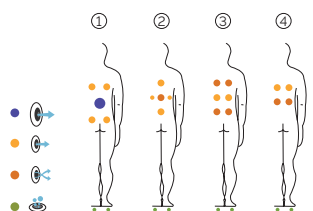

Poids: Vide 480 kg / Plein 1.000 kg

6 couleurs

4 massages

EXCLUSIVE LINE

FR

AQUAVIA SPA

CARACTÉRISTIQUES TECHNIQUES

PRESTATIONS	
Total Points de Massage	28
Jets massage	20
Buse air	8
Jets / Buses en acier inoxydable	Équipement en série
Appui-tête	2
Touch Panel	Équipement en série
Ultraviolet Treatment UV	Équipement en série
Structure Métal	Équipement en série
Base ABS	Équipement en série
Energy Saving Cover	Équipement en série
EcoSpa	Équipement en série
Nordic Insulation System	Option
FINITIONS	
Colour Sense	4 LED
Pure Line Lighting	Équipement en série
Surround Bluetooth Audio	Option
Mueble Woodermax	Non disponible
Aromatherapy	Équipement en série
Barra Acero Inoxidable	Non disponible
Wifi Spa Control	Option
Sans habillage	Non disponible
POMPES DE MASSAGE	
Massage d'eau	1800 W / 2.5 CV
Relax Impact Pump	1150 W
FILTRATION ET CHAUFFAGE	
Pompe de recirculation	200 W
Chauffage d'eau	3.000 W
Type de filtre	Cartouche
COURANT ÉLECTRIQUE	
Puissance maximale to 230 V (LOW/AMP)	3.400 W / 14,6 A
Tension	230 V / 400 V III