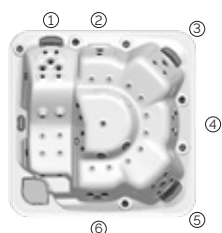

Pulse

La minipiscina della giusta misura.

CODICE 69124

Ideale per **6 persone**

6 posizioni

1 sdraiato

5 seduto

Misure: 216 x 216 x 90 cm

Volume acqua: 980 litri

Peso: Vuota 330 kg / Piena 1.310 kg

7 colori

6 massaggi