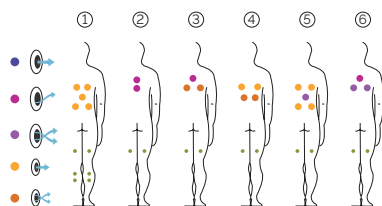

Pulse

El spa con la justa medida.

CÓDIGO 69124

Ideal para **6 personas**

6 posiciones distintas

1 tumbonas

5 asientos

Medidas: 216 × 216 × 90 cm

Volumen de agua: 980 litros

Peso: Vacío 330 kg / Lleno 1.310 kg

7 colores

6 tipos de masaje