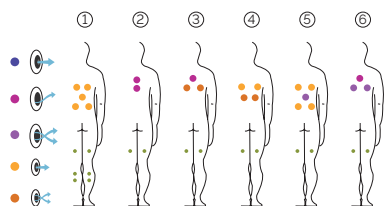

Pulse

La minipiscina della giusta misura.

CODICE 69124

Ideale per **6 persone**

6 posizioni

1 sdraiato

5 seduto

Misure: 216 x 216 x 90 cm

Volume acqua: 980 litri

Peso: Vuota 330 kg / Piena 1.310 kg

7 colori

6 massaggi