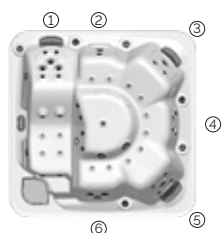

Pulse

Der Whirlpool mit dem richtigen Maß.

CODE 69124
Ideal für 6 Personen
6 Positionen
1 Liege
5 Sitzen
Abmasse: 216 x 216 x 90 cm
Volumen (l): 980 liter
Gewicht: Leer 330 kg / Befüllt 1.310 kg
7 Farben
6 Massagen