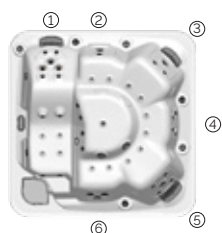

Pulse

El spa con la justa medida.

CÓDIGO 69124

Ideal para **6 personas**

6 posiciones distintas

1 tumbonas

5 asientos

Medidas: 216 × 216 × 90 cm

Volumen de agua: 980 litros

Peso: Vacío 330 kg / Lleno 1.310 kg

7 colores

6 tipos de masaje