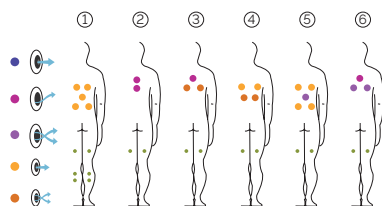

Pulse

Der Whirlpool mit dem richtigen Maß.

CODE 69124
Ideal für 6 Personen
6 Positionen
1 Liege
5 Sitzen
Abmasse: 216 x 216 x 90 cm
Volumen (l): 980 liter
Gewicht: Leer 330 kg / Befüllt 1.310 kg
7 Farben
6 Massagen