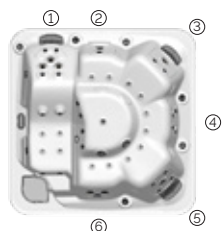

Pulse

Le spa à la juste mesure.

CODE 69124

Idéal pour 6 personnes

6 positions

1 allongée

5 assises

Dimensions: 216 x 216 x 90 cm

Volume Eau: 980 litres

Poids: Vide 330 kg / Plein 1.310 kg

7 couleurs

6 massages