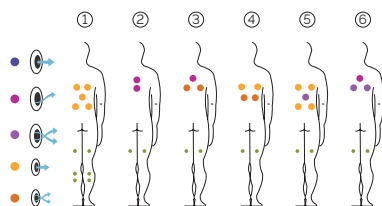

Pulse

Le spa à la juste mesure.

CODE 69124

Idéal pour 6 personnes

6 positions

1 allongée

5 assises

Dimensions: 216 x 216 x 90 cm

Volume Eau: 980 litres

Poids: Vide 330 kg / Plein 1.310 kg

7 couleurs

6 massages